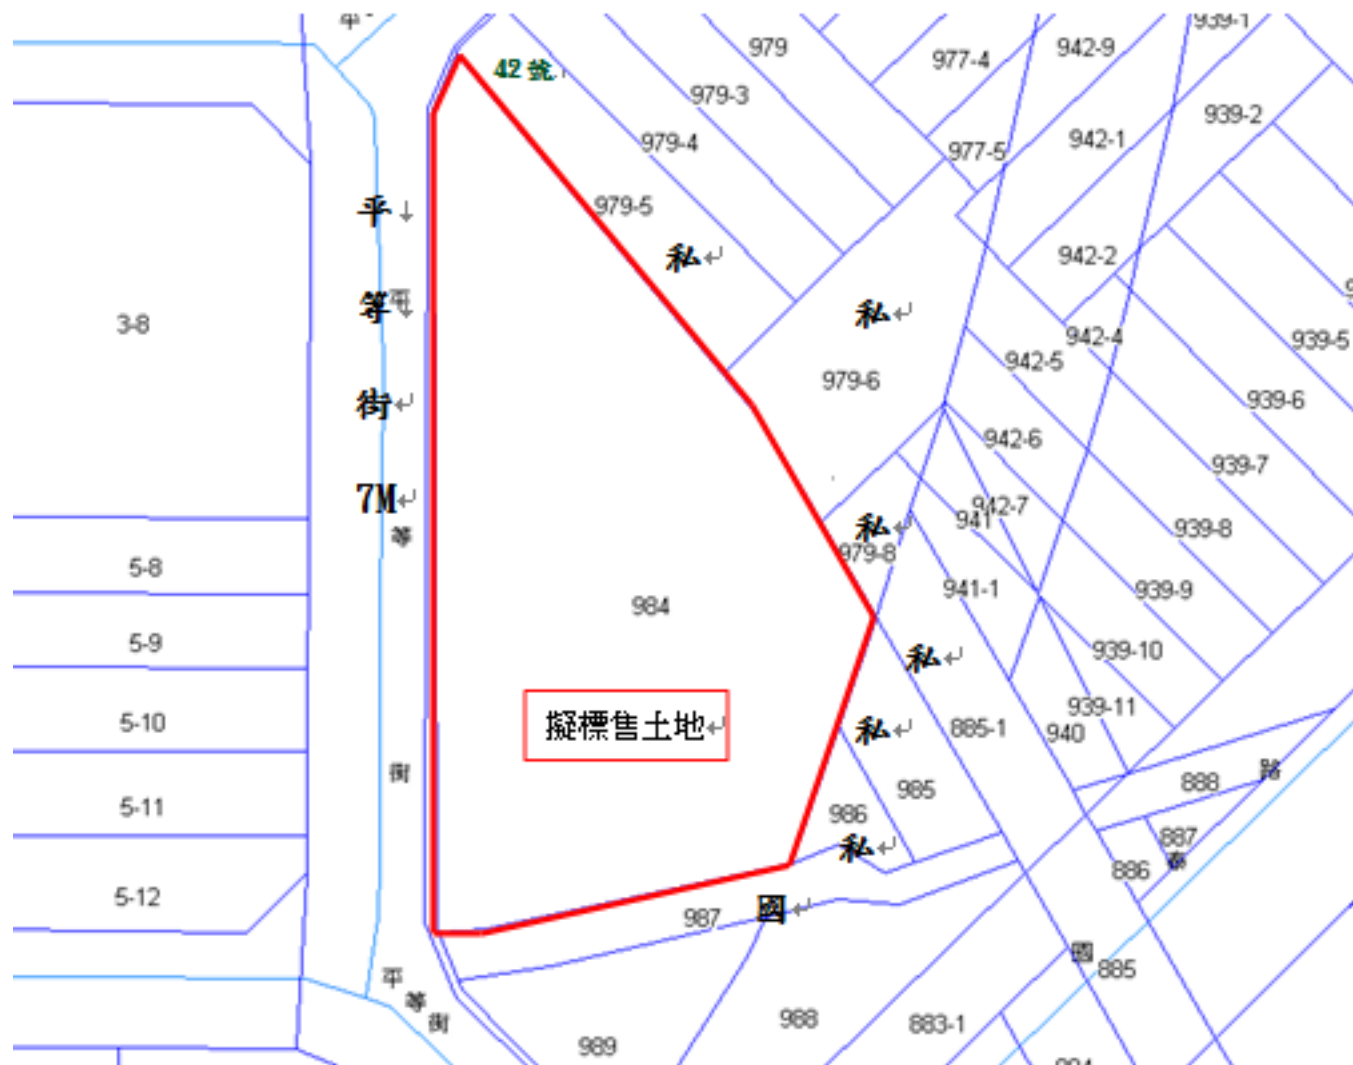

地籍位置圖

地段號：臺南市佳里區北文段 411、413 (5/6)、414、415 (5/6) 地號

門牌座落：北門高中北側

標號：1

本圖僅供參考，實際以地政機關及現況為主

地籍位置圖

地段號：臺南市鹽水區新岸段 82、83、84 地號

標號：2

地籍位置圖

地段號：臺南市鹽水區仁愛段 668、670、682-5 地號

門牌坐落：鹽水區月津國民小學對面

標號：3

本圖僅供參考，實際以地政機關及現況為主

地籍位置圖

地段號：臺南市鹽水區仁愛段 672 地號

門牌坐落：鹽水區月津國民小學對面

標號：4

本圖僅供參考，實際以地政機關及現況為主

地籍位置圖

地段號：臺南市鹽水區仁愛段 673、681、682-3 地號

門牌坐落：鹽水區月津國民小學對面

標號：5

本圖僅供參考，實際以地政機關及現況為主

地籍位置圖

地段號：臺南市白河區新興段 984 地號

門牌坐落：臺南市白河區平等街 42 號旁

標號：6

本圖僅供參考，實際以地政機關及現況為主

地籍位置圖

地段號：臺南市新化區新興段 395 地號

標號：7

本圖僅供參考，實際以地政機關及現況為主