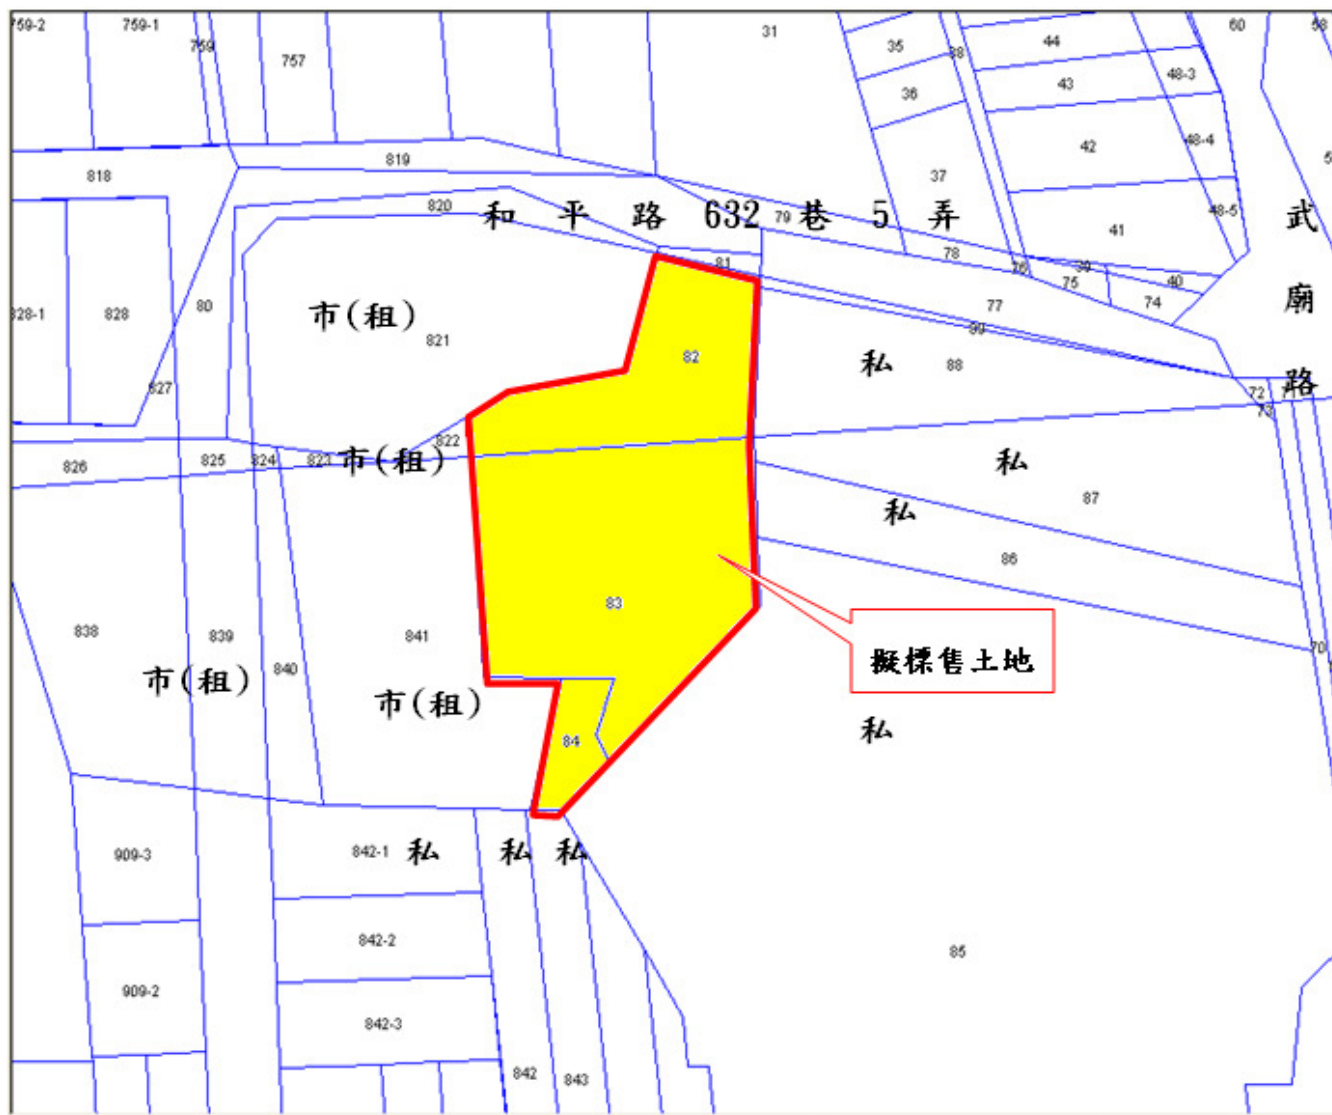

地籍位置圖

地段號：臺南市佳里區北文段 411、413 (5/6)、414、415 (5/6) 地號

門牌座落：北門高中北側

標號：1

本圖僅供參考，實際以地政機關及現況為主

地籍位置圖

地段號：臺南市鹽水區新岸段 82、83、84 地號

標號：2

地籍位置圖

地段號：臺南市鹽水區仁愛段 668、670、682-5 地號

門牌坐落：鹽水區月津國民小學對面

標號：3

本圖僅供參考，實際以地政機關及現況為主

地籍位置圖

地段號：臺南市鹽水區仁愛段 672 地號

門牌坐落：鹽水區月津國民小學對面

標號：4

本圖僅供參考，實際以地政機關及現況為主

地籍位置圖

地段號：臺南市鹽水區仁愛段 673、681、682-3 地號

門牌坐落：鹽水區月津國民小學對面

標號：5

本圖僅供參考，實際以地政機關及現況為主

地籍位置圖

地段號：臺南市白河區新興段 984 地號

門牌坐落：臺南市白河區平等街 42 號旁

標號：6

本圖僅供參考，實際以地政機關及現況為主

地籍位置圖

地段號：臺南市新化區新興段 395 地號

標號：7

本圖僅供參考，實際以地政機關及現況為主