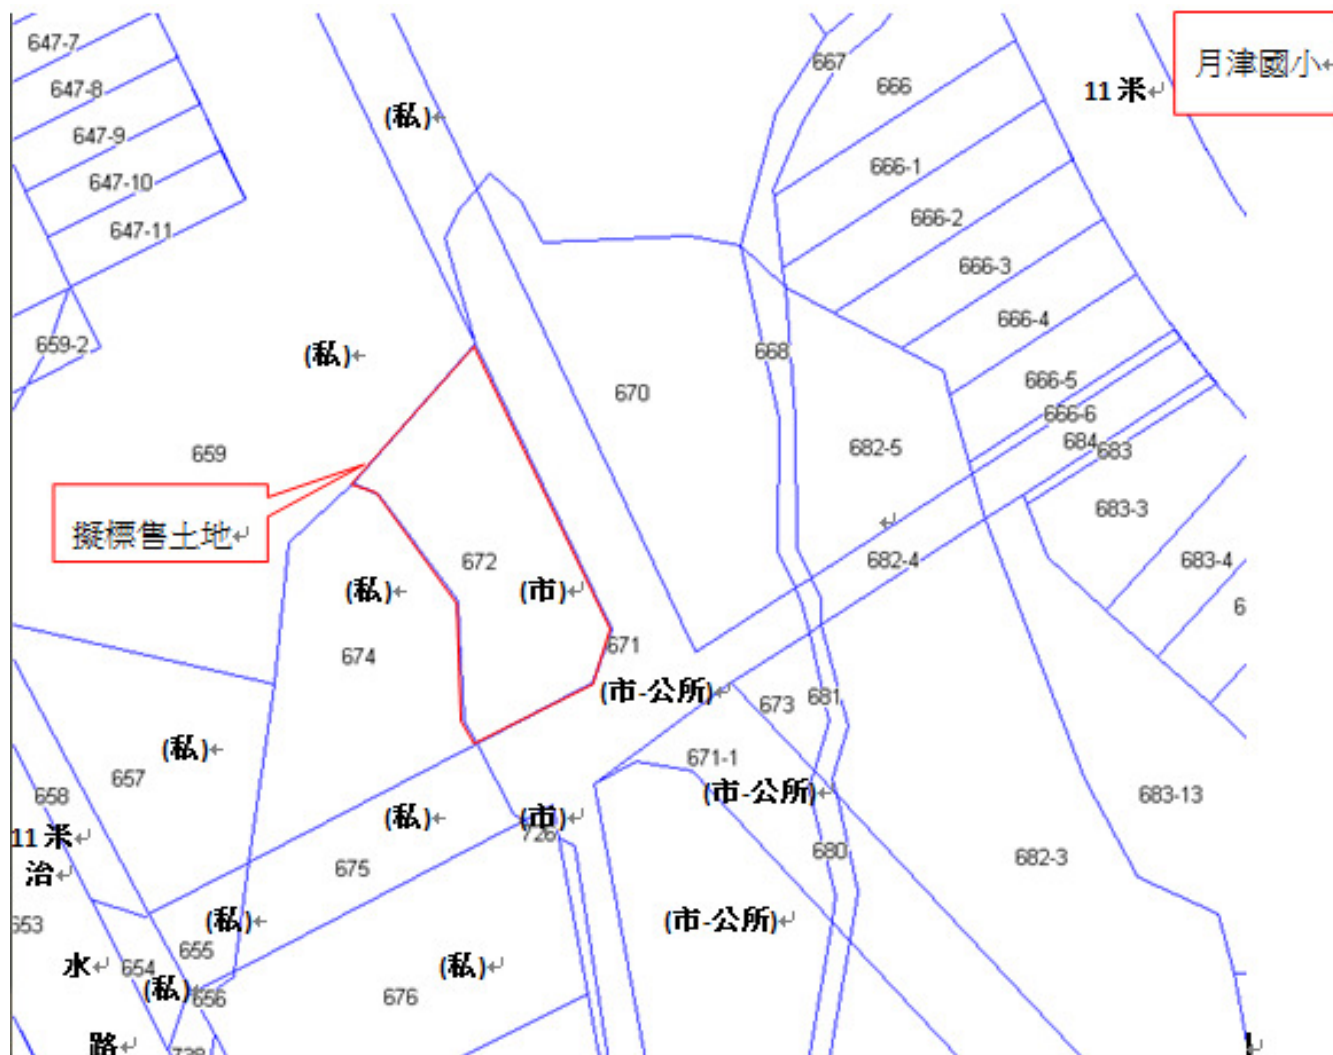

地籍位置圖

地段號：臺南市佳里區北文段 411、413 (5/6)、414、415 (5/6) 地號

門牌座落：北門高中北側

標號：1

本圖僅供參考，實際以地政機關及現況為主

地籍位置圖

地段號：臺南市鹽水區新岸段 82、83、84 地號

標號：2

地籍位置圖

地段號：臺南市鹽水區仁愛段 668、670、682-5 地號

門牌坐落：鹽水區月津國民小學對面

標號：3

本圖僅供參考，實際以地政機關及現況為主

地籍位置圖

地段號：臺南市鹽水區仁愛段 672 地號

門牌坐落：鹽水區月津國民小學對面

標號：4

本圖僅供參考，實際以地政機關及現況為主

地籍位置圖

地段號：臺南市鹽水區仁愛段 673、681、682-3 地號

門牌坐落：鹽水區月津國民小學對面

標號：5

本圖僅供參考，實際以地政機關及現況為主

地籍位置圖

地段號：臺南市白河區新興段 984 地號

門牌坐落：臺南市白河區平等街 42 號旁

標號：6

本圖僅供參考，實際以地政機關及現況為主

地籍位置圖

地段號：臺南市新化區新興段 395 地號

標號：7

本圖僅供參考，實際以地政機關及現況為主